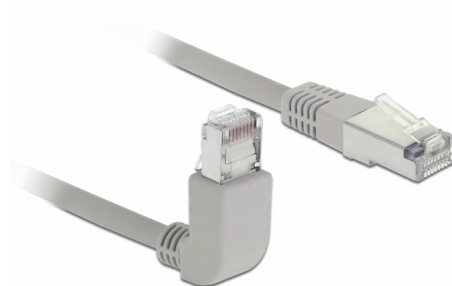

# Delock Síťový kabel RJ45 Cat.6 S/FTP pravoúhlý nahoru / přímý 1 m

## Popis

Tento síťový kabel od Delocku může být použit pro připojení různých síťových zařízení, např. NIC ke switchi nebo patch panelu. Pravoúhlý konektor umožňuje prostorově úspornou instalaci v těsných prostorách za spotřebiči nebo v síťových rozvaděčích.

## Technické detaily

- Konektor:
  - 1 x RJ45 samec pravoúhlý nahoru >
  - 1 x RJ45 samec přímý
- 1:1 spojení
- Cat.6 specifikace
- S/FTP
- Měděný kabel
- Průřez kabelu: 26 AWG
- LS0H (bez halogenů)
- Barva: šedá
- Průměr kabelu: cca. 5,8 mm
- Délka kabelu: cca. 1 m

## Physical characteristics

Cable length incl. connector:	1 m
Conductor material:	měď
Conductor gauge:	26 AWG
Shielding:	S/FTP
Barva:	šedá