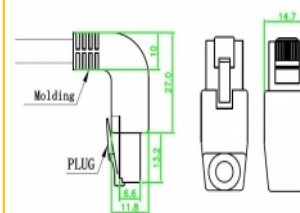

Obsah balení

- Patch kabel

Příslušenství