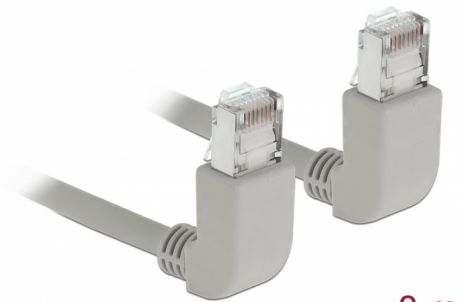

# Delock Nätverkskabel RJ45 Cat.6A S/FTP uppåtvinklad / uppåtvinklad 2 m

## Beskrivning

Nätverkskabeln från Delock kan användas för att ansluta olika nätverksenheter t.ex. en NIC till en koppling eller en patchpanel. Den vinklade anslutningen möjliggör en platsbesparande installation i tajta utrymmen bakom apparater eller i nätverksskåp.

## Specifikationer

- Anslutning:
  - 1 x RJ45 hane uppåtvinklad >
  - 1 x RJ45 hane uppåtvinklad
- 1:1-anlutning
- Cat.6A specifikation
- S/FTP
- Kopparkabel
- Sladdstorlek: 26 AWG
- LS0H (halogenfri)
- Färg: grå
- Kabeldiameter: ca. 5,8 mm
- Kabellängd: ca 2 m

## Physical characteristics

Cable length incl. connector:	2 m
Conductor material:	koppar
Conductor gauge:	26 AWG
Shielding:	S/FTP
Färg:	grå