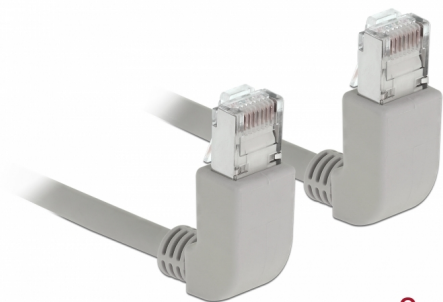

Delock Cablu de rețea RJ45 Cat.6A S/FTP unghiular în sus / în sus 2 m

Descriere scurta

Acest cablu de rețea de la Delock este folosit pentru a conecta diferite echipamente de rețea, cum ar fi un patch panel sau un comutator. Priza în unghi permite o instalare eficientă din punct de vedere a spațiului în spații strâmte, în spatele aparatelor sau în dulapuri de rețea.

2 m

Nr. 83523

EAN: 4043619835232

Țara de origine: China

Pachet: Pungă din plastic
cu închidere tip fermoar

Detalii tehnice

- Conectori:
 - 1 x RJ45 tată unghiular în sus >
 - 1 x RJ45 tată unghiular în sus
- Conectat 1:1
- Specificație Cat.6A
- S/FTP
- Cablu din cupru
- Grosime cablu: 26 AWG
- LS0H (fără halogen)
- Culoare: gri
- Diametru cablu: ca. 5,8 mm
- Lungime cablu: aprox. 2 m

Cerinte de sistem

- Un port RJ45 mamă disponibil

Pachetul contine

- Cablu Patch

Imagini

General

Specification:	Cat. 6A
----------------	---------

Interface

Conector 1:	1 x RJ45 tată
Conector 2:	1 x RJ45 tată

Physical characteristics

Cable length incl. connector:	2 m
Conductor material:	cupru
Conductor gauge:	26 AWG
Shielding:	S/FTP
Colour:	gri