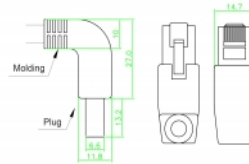

Delock Cablu de rețea RJ45 Cat.6A S/FTP unghiular în sus / în sus 2 m

Descriere scurta

Acest cablu de rețea de la Delock este folosit pentru a conecta diferite echipamente de rețea, cum ar fi un patch panel sau un comutator. Priza în unghi permite o instalare eficientă din punct de vedere a spațiului în spații strâmte, în spatele aparatelor sau în dulapuri de rețea.

2 m

Nr. 83523

EAN: 4043619835232

Țara de origine: China

Pachet: Pungă din plastic
cu închidere tip fermoar

Detalii tehnice

- Conectori:
 - 1 x RJ45 tată unghiular în sus >
 - 1 x RJ45 tată unghiular în sus
- Conectat 1:1
- Specificație Cat.6A
- S/FTP
- Cablu din cupru
- Grosime cablu: 26 AWG
- LS0H (fără halogen)
- Culoare: gri
- Diametru cablu: ca. 5,8 mm
- Lungime cablu: aprox. 2 m

Cerinte de sistem

- Un port RJ45 mamă disponibil

Pachetul contine

- Cablu Patch

Imagini

General

Specification:	Cat. 6A
----------------	---------

Interface

Conector 1:	1 x RJ45 tată
Conector 2:	1 x RJ45 tată

Physical characteristics

Cable length incl. connector:	2 m
Conductor material:	cupru
Conductor gauge:	26 AWG
Shielding:	S/FTP
Colour:	gri