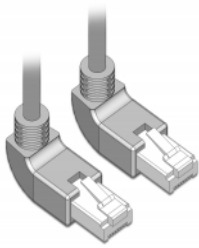

Delock Cablu de rețea RJ45 Cat.6A S/FTP unghiular în sus / în sus 2 m

Descriere scurta

Acest cablu de rețea de la Delock este folosit pentru a conecta diferite echipamente de rețea, cum ar fi un patch panel sau un comutator. Priza în unghi permite o instalare eficientă din punct de vedere a spațiului în spații strâmte, în spatele aparatelor sau în dulapuri de rețea.

2 m

Nr. 83523

EAN: 4043619835232

Țara de origine: China

Pachet: Pungă din plastic
cu închidere tip fermoar

Detalii tehnice

- Conectori:
 - 1 x RJ45 tată unghiular în sus >
 - 1 x RJ45 tată unghiular în sus
- Conectat 1:1
- Specificație Cat.6A
- S/FTP
- Cablu din cupru
- Grosime cablu: 26 AWG
- LS0H (fără halogen)
- Culoare: gri
- Diametru cablu: ca. 5,8 mm
- Lungime cablu: aprox. 2 m

Cerinte de sistem

- Un port RJ45 mamă disponibil

Pachetul contine

- Cablu Patch

Imagini

General

Specification:	Cat. 6A
----------------	---------

Interface

Conector 1:	1 x RJ45 tată
Conector 2:	1 x RJ45 tată

Physical characteristics

Cable length incl. connector:	2 m
Conductor material:	cupru
Conductor gauge:	26 AWG
Shielding:	S/FTP
Colour:	gri