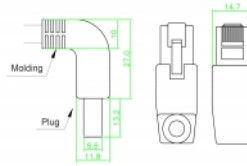

Obsah balení

- Patch kabel

Příslušenství