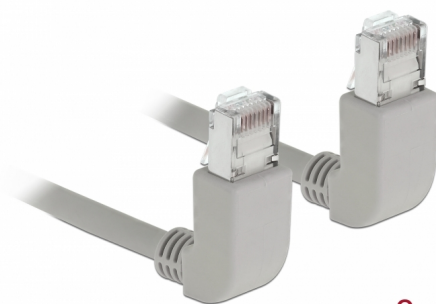

# Delock Síťový kabel RJ45 Cat.6A S/FTP pravoúhlý nahoru / nahoru 2 m

## Popis

Tento síťový kabel od Delocku může být použit pro připojení různých síťových zařízení, např. NIC ke switchi nebo patch panelu. Pravoúhlý konektor umožňuje prostorově úspornou instalaci v těsných prostorách za spotřebiči nebo v síťových rozvaděčích.

## Technické detaily

- Konektor:
  - 1 x RJ45 samec pravoúhlý nahoru >
  - 1 x RJ45 samec pravoúhlý nahoru
- 1:1 spojení
- Cat.6A specifikace
- S/FTP
- Měděný kabel
- Průřez kabelu: 26 AWG
- LS0H (bez halogenů)
- Barva: šedá
- Průměr kabelu: cca. 5,8 mm
- Délka kabelu: cca. 2 m

## Physical characteristics

Cable length incl. connector:	2 m
Conductor material:	měď
Conductor gauge:	26 AWG
Shielding:	S/FTP
Barva:	šedá