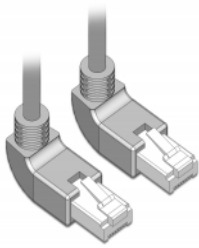

Obsah balení

- Patch kabel

Příslušenství