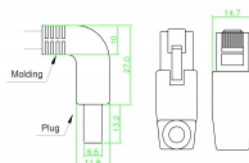

Delock Cablu de rețea RJ45 Cat.6A S/FTP unghiular în sus / în sus 1 m

Descriere scurta

Acest cablu de rețea de la Delock este folosit pentru a conecta diferite echipamente de rețea, cum ar fi un patch panel sau un comutator. Priza în unghi permite o instalare eficientă din punct de vedere a spațiului în spații strâmte, în spatele aparatelor sau în dulapuri de rețea.

1 m

Nr. 83517

EAN: 4043619835171

Țara de origine: China

Pachet: Pungă din plastic
cu închidere tip fermoar

Detalii tehnice

- Conectori:
 - 1 x RJ45 tată unghiular în sus >
 - 1 x RJ45 tată unghiular în sus
- Conectat 1:1
- Specificație Cat.6A
- S/FTP
- Cablu din cupru
- Grosime cablu: 26 AWG
- LS0H (fără halogen)
- Culoare: gri
- Diametru cablu: ca. 5,8 mm
- Lungime cablu: aprox. 1 m

Cerinte de sistem

- Un port RJ45 mamă disponibil

Pachetul contine

- Cablu Patch

Imagini

General

Specification:	Cat. 6A
----------------	---------

Interface

Conector 1:	1 x RJ45 tată
Conector 2:	1 x RJ45 tată

Physical characteristics

Cable length incl. connector:	1 m
Conductor material:	cupru
Conductor gauge:	26 AWG
Shielding:	S/FTP
Colour:	gri