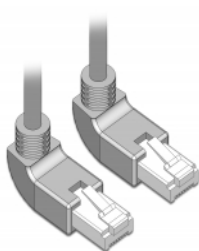

Delock Cablu de rețea RJ45 Cat.6A S/FTP unghiular în sus / în sus 1 m

Descriere scurta

Acest cablu de rețea de la Delock este folosit pentru a conecta diferite echipamente de rețea, cum ar fi un patch panel sau un comutator. Priza în unghi permite o instalare eficientă din punct de vedere a spațiului în spații strâmte, în spatele aparatelor sau în dulapuri de rețea.

1 m

Nr. 83517

EAN: 4043619835171

Țara de origine: China

Pachet: Pungă din plastic
cu închidere tip fermoar

Detalii tehnice

- Conectori:
 - 1 x RJ45 tată unghiular în sus >
 - 1 x RJ45 tată unghiular în sus
- Conectat 1:1
- Specificație Cat.6A
- S/FTP
- Cablu din cupru
- Grosime cablu: 26 AWG
- LS0H (fără halogen)
- Culoare: gri
- Diametru cablu: ca. 5,8 mm
- Lungime cablu: aprox. 1 m

Cerinte de sistem

- Un port RJ45 mamă disponibil

Pachetul contine

- Cablu Patch

Imagini

General

Specification:	Cat. 6A
----------------	---------

Interface

Conector 1:	1 x RJ45 tată
Conector 2:	1 x RJ45 tată

Physical characteristics

Cable length incl. connector:	1 m
Conductor material:	cupru
Conductor gauge:	26 AWG
Shielding:	S/FTP
Colour:	gri