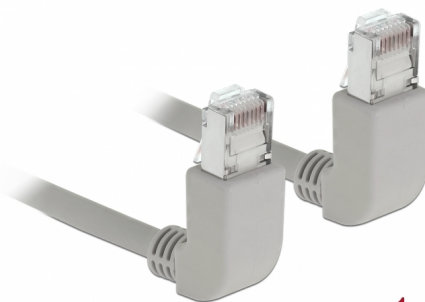

Delock Cablu de rețea RJ45 Cat.6A S/FTP unghiular în sus / în sus 1 m

Descriere scurta

Acest cablu de rețea de la Delock este folosit pentru a conecta diferite echipamente de rețea, cum ar fi un patch panel sau un comutator. Priza în unghi permite o instalare eficientă din punct de vedere a spațiului în spații strâmte, în spatele aparatelor sau în dulapuri de rețea.

1 m

Nr. 83517

EAN: 4043619835171

Țara de origine: China

Pachet: Pungă din plastic
cu închidere tip fermoar

Detalii tehnice

- Conectori:
 - 1 x RJ45 tată unghiular în sus >
 - 1 x RJ45 tată unghiular în sus
- Conectat 1:1
- Specificație Cat.6A
- S/FTP
- Cablu din cupru
- Grosime cablu: 26 AWG
- LS0H (fără halogen)
- Culoare: gri
- Diametru cablu: ca. 5,8 mm
- Lungime cablu: aprox. 1 m

Cerinte de sistem

- Un port RJ45 mamă disponibil

Pachetul contine

- Cablu Patch

Imagini

General

Specification:	Cat. 6A
----------------	---------

Interface

Conector 1:	1 x RJ45 tată
Conector 2:	1 x RJ45 tată

Physical characteristics

Cable length incl. connector:	1 m
Conductor material:	cupru
Conductor gauge:	26 AWG
Shielding:	S/FTP
Colour:	gri