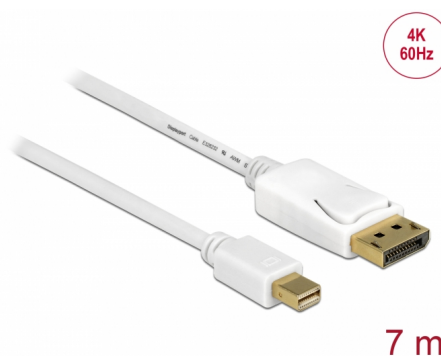

Delock Cavo Mini DisplayPort 1.2 maschio > DisplayPort maschio 4K 60 Hz 7,0 m

Descrizione

Questo cavo Mini DisplayPort Delock può essere utilizzato per collegare dispositivi con interfaccia DisplayPort, ad esempio, schermi, proiettori o TV al PC o computer portatile. Il triplo cavo schermato supporta una risoluzione fino a Ultra HD (4K a 60 Hz) ed è completamente compatibile con Full-HD 1080p.

Articolo n. 83485

EAN: 4043619834853

Paese di origine: China

Pacchetto: Retail Box

Dettagli tecnici

- Connettori:
 - 1 x mini DisplayPort maschio >
 - 1 x DisplayPort maschio
- Input = mini DisplayPort; Uscita = DisplayPort
- DisplayPort 1.2 specifica
- Pin 20 non è collegato
- Sezione dei cavi: 30 AWG
- Diametro cavo: ca. 6 mm
- Conduttore in rame
- Schermatura di rete
- Contatti dorati
- Trasferimento di segnali audio e video
- Velocità di trasferimento dati fino a 21,6 Gb/s
- Risoluzione fino a 3840 x 2160 @ 60 Hz
(a seconda del sistema e dell'hardware collegato)
- Colore: bianco
- Lunghezza con connettori: ca. 7 m

Connettore 1:	1 x mini DisplayPort maschio
Connettore 2:	1 x DisplayPort maschio

Technical characteristics

Data transfer rate:	21,6 Gb/s
Maximum screen resolution:	3840 x 2160 @ 60 Hz

Physical characteristics

Pin finishing:	dorado
Conductor material:	rame
Conductor gauge:	30 AWG
Shielding:	triple
Lunghezza:	7 m
Colour:	nero