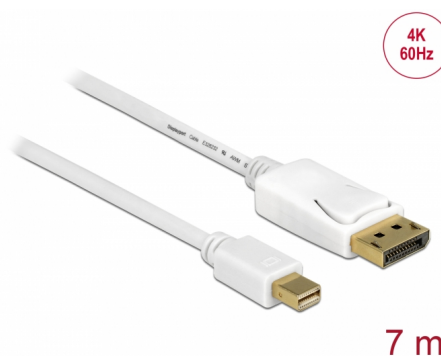

# Delock Καλώδιο Mini DisplayPort 1.2 αρσενικό > DisplayPort αρσενικό 4K 60 Hz 7,0 m

## Περιγραφή

Αυτό το καλώδιο Mini DisplayPort της Delock μπορεί να χρησιμοποιηθεί για τη σύνδεση συσκευών μέσω διεπαφής DisplayPort, π.χ. οθόνες, προτζέκτορες ή τηλεοράσεις, PC ή laptop. Το τριπλά καλυμμένο καλώδιο υποστηρίζει ανάλυση έως και Ultra HD (4K στα 60 Hz) και είναι προς τα κάτω συμβατό με Full-HD 1080p.

## Προδιαγραφές

- Συνδετήρας:
  - 1 x mini DisplayPort θηλυκή >
  - 1 x DisplayPort, θηλυκή
- Είσοδος = mini DisplayPort; Έξοδος = DisplayPort
- Προδιαγραφές DisplayPort 1.2
- Η ακίδα 20 δεν είναι συνδεδεμένη
- Μετρητής καλωδίου: 30 AWG
- Διάμετρος καλωδίου: περίπου 6 mm
- Αγωγός χαλκού
- Θωράκιση πλέγματος
- Επιχρυσωμένες επαφές
- Μεταφορά ηχητικών σημάτων και σημάτων βίντεο
- Ρυθμός μεταφοράς δεδομένων της τάξης των 21,6 Gb/s
- Ανάλυση έως και 3840 x 2160 @ 60 Hz  
(ανάλογα με το σύστημα και το συνδεδεμένο υλικό)
- Χρώμα: λευκό
- Μήκος συμπεριλ. συνδέσμου: περ. 7 m

## Physical characteristics

Τελείωμα ακίδας:	επιχρυσωμένη
Conductor material:	χαλκός
Conductor gauge:	30 AWG
Shielding:	triple
Μήκος:	7 m
Χρώμα:	μαύρο