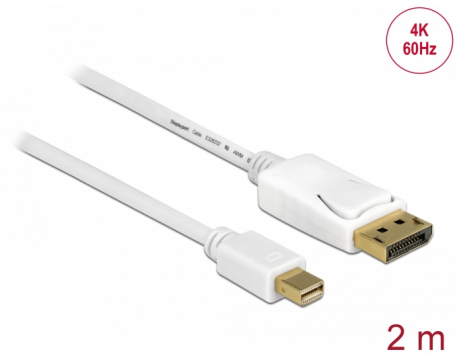

Delock Καλώδιο Mini DisplayPort 1.2 αρσενικό > DisplayPort αρσενικό 4K 60 Hz 2,0 m

Περιγραφή

Αυτό το καλώδιο Mini DisplayPort της Delock μπορεί να χρησιμοποιηθεί για τη σύνδεση συσκευών μέσω διεπαφής DisplayPort, π.χ. οθόνες, προτζέκτορες ή τηλεοράσεις, PC ή laptop. Το τριπλά καλυμμένο καλώδιο υποστηρίζει ανάλυση έως και Ultra HD (4K στα 60 Hz) και είναι προς τα κάτω συμβατό με Full-HD 1080p.

2 m

Αρ. προϊόντος 83482

EAN: 4043619834822

Χώρα προέλευσης: China

Συσκευασία: Retail Box

Προδιαγραφές

- Συνδετήρας:
 - 1 x mini DisplayPort θηλυκή >
 - 1 x DisplayPort, θηλυκή
- Είσοδος = mini DisplayPort; Έξοδος = DisplayPort
- Προδιαγραφές DisplayPort 1.2
- Η ακίδα 20 δεν είναι συνδεδεμένη
- Μετρητής καλωδίου: 32 AWG
- Διάμετρος καλωδίου: περίπου 5,5 mm
- Αγωγός χαλκού
- Θωράκιση πλέγματος
- Επιχρυσωμένες επαφές
- Μεταφορά ηχητικών σημάτων και σημάτων βίντεο
- Ρυθμός μεταφοράς δεδομένων της τάξης των 21,6 Gb/s
- Ανάλυση έως και 3840 x 2160 @ 60 Hz
(ανάλογα με το σύστημα και το συνδεδεμένο υλικό)
- Χρώμα: λευκό
- Μήκος συμπεριλ. συνδέσμου: περ. 2 m

Συνδετήρας 1:	1 x mini DisplayPort αρσενικό
Συνδετήρας 2:	1 x DisplayPort αρσενικό

Technical characteristics

Ρυθμός μεταφοράς δεδομένων:	21,6 Gb/s
Maximum screen resolution:	3840 x 2160 @ 60 Hz

Physical characteristics

Τελείωμα ακίδας:	επιχρυσωμένη
Conductor material:	χαλκός
Conductor gauge:	32 AWG
Shielding:	triple
Μήκος:	2 m
Χρώμα:	μαύρο