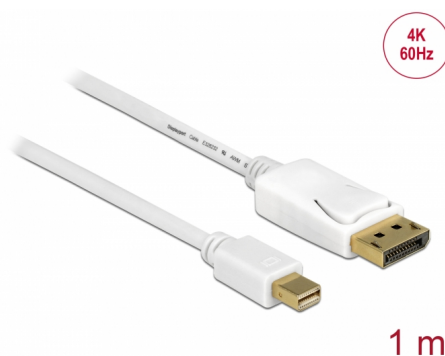

Delock Cablu Mini DisplayPort 1.2 tată > DisplayPort tată 4K 60 Hz 1,0 m

Descriere scurta

Acest cablu Mini DisplayPort de la Delock poate fi utilizat pentru conectarea dispozitivelor cu interfață DisplayPort, de ex. afișaje, proiectoare sau televizoare, pe un PC sau laptop. Cablul triplu ecranat acceptă o rezoluție de până la Ultra HD (4K la 60 Hz) și este retro-compatibil cu Full HD 1080p.

Nr. 83481

EAN: 4043619834815

Țara de origine: China

Pachet: Retail Box

Detalii tehnice

- Conectori:
  - 1 x mini DisplayPort tată >
  - 1 x DisplayPort tată
- Intrare = mini DisplayPort; ieșire = DisplayPort
- DisplayPort 1.2 specificație
- Pinul 20 nu este conectat
- Grosime cablu: 32 AWG
- Diametru cablu: ca. 5,5 mm
- Conductor din cupru
- Ecranare net
- Contacte placate cu aur
- Transfer al semnalelor audio și video
- Rată de transfer a datelor de până la 21,6 Gb/s
- Rezoluție de până la 3840 x 2160 @ 60 Hz
  (în funcție de sistem și de componentele hardware conectate)
- Culoare: alb
- Lungimea incl. conectori: aprox. 1 m