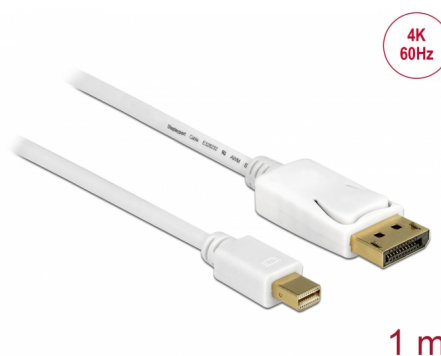

Delock Cavo Mini DisplayPort 1.2 maschio > DisplayPort maschio 4K 60 Hz 1,0 m

Descrizione

Questo cavo Mini DisplayPort Delock può essere utilizzato per collegare dispositivi con interfaccia DisplayPort, ad esempio, schermi, proiettori o TV al PC o computer portatile. Il triplo cavo schermato supporta una risoluzione fino a Ultra HD (4K a 60 Hz) ed è completamente compatibile con Full-HD 1080p.

Articolo n. 83481

EAN: 4043619834815

Paese di origine: China

Pacchetto: Retail Box

Dettagli tecnici

- Connettori:
 - 1 x mini DisplayPort maschio >
 - 1 x DisplayPort maschio
- Input = mini DisplayPort; Uscita = DisplayPort
- DisplayPort 1.2 specifica
- Pin 20 non è collegato
- Sezione dei cavi: 32 AWG
- Diametro cavo: ca. 5,5 mm
- Conduttore in rame
- Schermatura di rete
- Contatti dorati
- Trasferimento di segnali audio e video
- Velocità di trasferimento dati fino a 21,6 Gb/s
- Risoluzione fino a 3840 x 2160 @ 60 Hz
(a seconda del sistema e dell'hardware collegato)
- Colore: bianco
- Lunghezza con connettori: ca. 1 m

Connettore 1:	1 x mini DisplayPort maschio
Connettore 2:	1 x DisplayPort maschio

Technical characteristics

Data transfer rate:	21,6 Gb/s
Maximum screen resolution:	3840 x 2160 @ 60 Hz

Physical characteristics

Pin finishing:	dorato
Conductor material:	rame
Conductor gauge:	32 AWG
Shielding:	triple
Lunghezza:	1 m
Colour:	nero