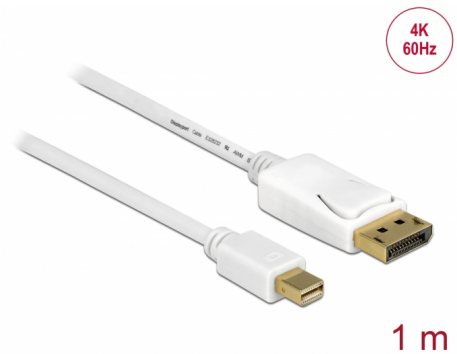

Delock Καλώδιο Mini DisplayPort 1.2 αρσενικό > DisplayPort αρσενικό 4K 60 Hz 1,0 m

Περιγραφή

Αυτό το καλώδιο Mini DisplayPort της Delock μπορεί να χρησιμοποιηθεί για τη σύνδεση συσκευών μέσω διεπαφής DisplayPort, π.χ. οθόνες, προτζέκτορες ή τηλεοράσεις, PC ή laptop. Το τριπλά καλυμμένο καλώδιο υποστηρίζει ανάλυση έως και Ultra HD (4K στα 60 Hz) και είναι προς τα κάτω συμβατό με Full-HD 1080p.

1 m

Αρ. προϊόντος 83481

EAN: 4043619834815

Χώρα προέλευσης: China

Συσκευασία: Retail Box

Προδιαγραφές

- Συνδετήρας:
 - 1 x mini DisplayPort θηλυκή >
 - 1 x DisplayPort, θηλυκή
- Είσοδος = mini DisplayPort; Έξοδος = DisplayPort
- Προδιαγραφές DisplayPort 1.2
- Η ακίδα 20 δεν είναι συνδεδεμένη
- Μετρητής καλωδίου: 32 AWG
- Διάμετρος καλωδίου: περίπου 5,5 mm
- Αγωγός χαλκού
- Θωράκιση πλέγματος
- Επιχρυσωμένες επαφές
- Μεταφορά ηχητικών σημάτων και σημάτων βίντεο
- Ρυθμός μεταφοράς δεδομένων της τάξης των 21,6 Gb/s
- Ανάλυση έως και 3840 x 2160 @ 60 Hz
(ανάλογα με το σύστημα και το συνδεδεμένο υλικό)
- Χρώμα: λευκό
- Μήκος συμπεριλ. συνδέσμου: περ. 1 m

Συνδετήρας 1:	1 x mini DisplayPort αρσενικό
Συνδετήρας 2:	1 x DisplayPort αρσενικό

Technical characteristics

Ρυθμός μεταφοράς δεδομένων:	21,6 Gb/s
Maximum screen resolution:	3840 x 2160 @ 60 Hz

Physical characteristics

Τελείωμα ακίδας:	επιχρυσωμένη
Conductor material:	χαλκός
Conductor gauge:	32 AWG
Shielding:	triple
Μήκος:	1 m
Χρώμα:	μαύρο