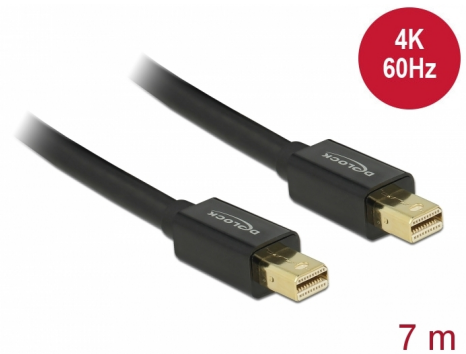

Delock Cablu mini DisplayPort 1.2 tată > mini DisplayPort tată 4K 60 Hz 7 m

Descriere scurta

Acest cablu Mini DisplayPort de la Delock poate fi utilizat pentru conectarea dispozitivelor cu interfață Mini DisplayPort, de ex. afișaje, proiectoare sau televizoare, pe un PC sau laptop. Cablul triplu ecranat acceptă o rezoluție de până la Ultra HD (4K la 60 Hz) și este retro-compatibil cu Full HD 1080p.

Nr. 83478

EAN: 4043619834785

Țara de origine: China

Pachet: Poly bag

Detalii tehnice

- Conectori:
  - 1 x mini DisplayPort tată >
  - 1 x mini DisplayPort tată
- DisplayPort 1.2 specificație
- Pinul 20 nu este conectat
- Grosime cablu: 30 AWG
- Diametru cablu: ca. 6 mm
- Conductor din cupru
- Ecranare net
- Contacte placate cu aur
- Transfer al semnalelor audio și video
- Rată de transfer a datelor de până la 21,6 Gb/s
- Rezoluție de până la 3840 x 2160 @ 60 Hz
  (în funcție de sistem și de componentele hardware conectate)
- Culoare: negru
- Cable length: ca. 7 m

Cerinte de sistem

- Un port mini DisplayPort mamă disponibil

Pachetul contine