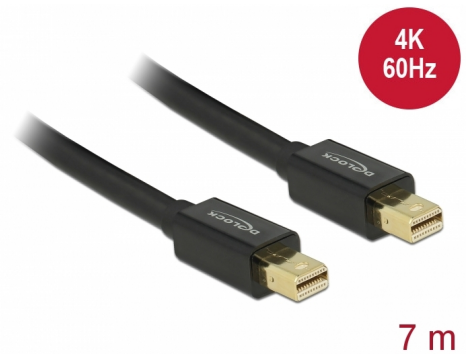

# Delock Cavo Mini DisplayPort 1.2 maschio > Mini DisplayPort maschio 4K 60 Hz 7 m

## Descrizione

Questo cavo Mini DisplayPort Delock può essere utilizzato per collegare dispositivi con interfaccia Mini DisplayPort, ad esempio, schermi, proiettori o TV al PC o computer portatile. Il triplo cavo schermato supporta una risoluzione fino a Ultra HD (4K a 60 Hz) ed è completamente compatibile con Full-HD 1080p.

## Dettagli tecnici

- Connettori:
  - 1 x mini DisplayPort maschio >
  - 1 x mini DisplayPort maschio
- DisplayPort 1.2 specifica
- Pin 20 non è collegato
- Sezione dei cavi: 30 AWG
- Diametro cavo: ca. 6 mm
- Conduttore in rame
- Schermatura di rete
- Contatti dorati
- Trasferimento di segnali audio e video
- Velocità di trasferimento dati fino a 21,6 Gb/s
- Risoluzione fino a 3840 x 2160 @ 60 Hz  
(a seconda del sistema e dell'hardware collegato)
- Colore: nero
- Cable length: ca. 7 m

## Physical characteristics

Connector finishing:	dorato
Pin finishing:	dorato
Conductor material:	rame
Conductor gauge:	30 AWG
Shielding:	triple
Lunghezza:	7 m
Colour:	nero