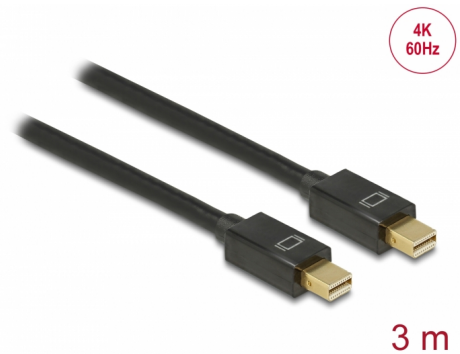

Delock Καλώδιο Mini DisplayPort 1.2 αρσενικό > Mini DisplayPort αρσενικό 4K 60 Hz 3 m

Περιγραφή

Αυτό το καλώδιο Mini DisplayPort της Delock μπορεί να χρησιμοποιηθεί για τη σύνδεση συσκευών μέσω διεπαφής Mini DisplayPort, π.χ. οθόνες, προτζέκτορες ή τηλεοράσεις, PC ή laptop. Το τριπλά καλυμμένο καλώδιο υποστηρίζει ανάλυση έως και Ultra HD (4K στα 60 Hz) και είναι προς τα κάτω συμβατό με Full-HD 1080p.

Αρ. προϊόντος 83476

EAN: 4043619834761

Χώρα προέλευσης: China

Συσκευασία: Retail Box

Προδιαγραφές

- Συνδετήρας:
 - 1 x mini DisplayPort θηλυκή >
 - 1 x mini DisplayPort θηλυκή
- Προδιαγραφές DisplayPort 1.2
- Η ακίδα 20 δεν είναι συνδεδεμένη
- Μετρητής καλωδίου: 32 AWG
- Διάμετρος καλωδίου: περίπου 5,5 mm
- Αγωγός χαλκού
- Θωράκιση πλέγματος
- Επιχρυσωμένες επαφές
- Μεταφορά ηχητικών σημάτων και σημάτων βίντεο
- Ρυθμός μεταφοράς δεδομένων της τάξης των 21,6 Gb/s
- Ανάλυση έως και 3840 x 2160 @ 60 Hz
(ανάλογα με το σύστημα και το συνδεδεμένο υλικό)
- Χρώμα: μαύρο
- Μήκος καλωδίου: περ. 3 m

Συνδετήρας 1:	1 x mini DisplayPort αρσενικό
Συνδετήρας 2:	1 x Mini DisplayPort 20 ακίδων, θηλυκή

Technical characteristics

Ρυθμός μεταφοράς δεδομένων:	21,6 Gb/s
Maximum screen resolution:	3840 x 2160 @ 60 Hz

Physical characteristics

Τελείωμα συνδέσμου:	επιχρυσωμένη
Τελείωμα ακίδας:	επιχρυσωμένη
Conductor material:	χαλκός
Conductor gauge:	32 AWG
Shielding:	triple
Μήκος:	3 m
Χρώμα:	μαύρο