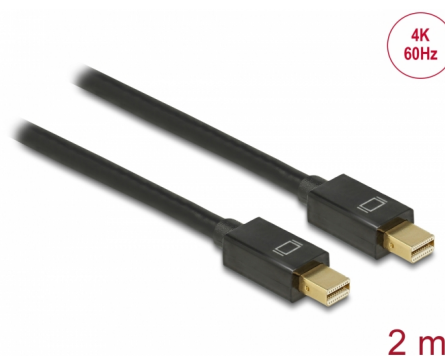

Delock Cavo Mini DisplayPort 1.2 maschio > Mini DisplayPort maschio 4K 60 Hz 2 m

Descrizione

Questo cavo Mini DisplayPort Delock può essere utilizzato per collegare dispositivi con interfaccia Mini DisplayPort, ad esempio, schermi, proiettori o TV al PC o computer portatile. Il triplo cavo schermato supporta una risoluzione fino a Ultra HD (4K a 60 Hz) ed è completamente compatibile con Full-HD 1080p.

Articolo n. 83475

EAN: 4043619834754

Paese di origine: China

Pacchetto: Retail Box

Dettagli tecnici

- Connettori:
 - 1 x mini DisplayPort maschio >
 - 1 x mini DisplayPort maschio
- DisplayPort 1.2 specifica
- Pin 20 non è collegato
- Sezione dei cavi: 32 AWG
- Diametro cavo: ca. 5,5 mm
- Conduttore in rame
- Schermatura di rete
- Contatti dorati
- Trasferimento di segnali audio e video
- Velocità di trasferimento dati fino a 21,6 Gb/s
- Risoluzione fino a 3840 x 2160 @ 60 Hz
(a seconda del sistema e dell'hardware collegato)
- Colore: nero
- Lunghezza cavo: ca. 2 m

Connettore 1:	1 x mini DisplayPort maschio
Connettore 2:	1 x Mini DisplayPort a 20 pin maschio

Technical characteristics

Data transfer rate:	21,6 Gb/s
Maximum screen resolution:	3840 x 2160 @ 60 Hz

Physical characteristics

Connector finishing:	dorato
Pin finishing:	dorato
Conductor material:	rame
Conductor gauge:	32 AWG
Shielding:	triple
Lunghezza:	2 m
Colour:	nero