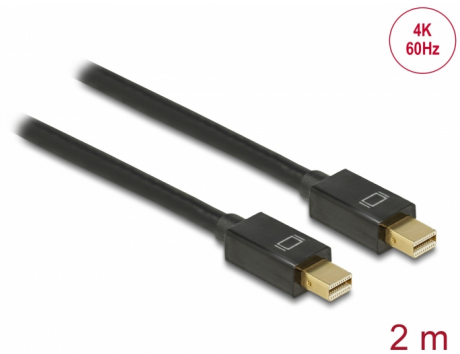

# Delock Καλώδιο Mini DisplayPort 1.2 αρσενικό > Mini DisplayPort αρσενικό 4K 60 Hz 2 m

## Περιγραφή

Αυτό το καλώδιο Mini DisplayPort της Delock μπορεί να χρησιμοποιηθεί για τη σύνδεση συσκευών μέσω διεπαφής Mini DisplayPort, π.χ. οθόνες, προτζέκτορες ή τηλεοράσεις, PC ή laptop. Το τριπλά καλυμμένο καλώδιο υποστηρίζει ανάλυση έως και Ultra HD (4K στα 60 Hz) και είναι προς τα κάτω συμβατό με Full-HD 1080p.

## Προδιαγραφές

- Συνδετήρας:
  - 1 x mini DisplayPort θηλυκή >
  - 1 x mini DisplayPort θηλυκή
- Προδιαγραφές DisplayPort 1.2
- Η ακίδα 20 δεν είναι συνδεδεμένη
- Μετρητής καλωδίου: 32 AWG
- Διάμετρος καλωδίου: περίπου 5,5 mm
- Αγωγός χαλκού
- Θωράκιση πλέγματος
- Επιχρυσωμένες επαφές
- Μεταφορά ηχητικών σημάτων και σημάτων βίντεο
- Ρυθμός μεταφοράς δεδομένων της τάξης των 21,6 Gb/s
- Ανάλυση έως και 3840 x 2160 @ 60 Hz  
(ανάλογα με το σύστημα και το συνδεδεμένο υλικό)
- Χρώμα: μαύρο
- Μήκος καλωδίου: περ. 2 m

## Physical characteristics

Τελείωμα συνδέσμου:	επιχρυσωμένη
Τελείωμα ακίδας:	επιχρυσωμένη
Conductor material:	χαλκός
Conductor gauge:	32 AWG
Shielding:	triple
Μήκος:	2 m
Χρώμα:	μαύρο