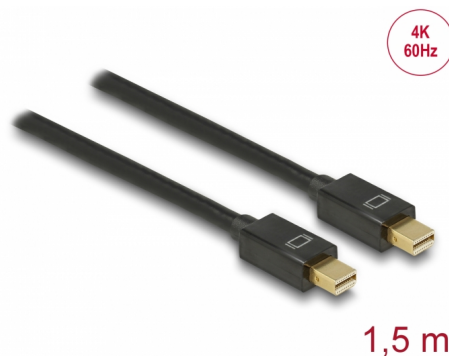

Delock Cablu mini DisplayPort 1.2 tată > mini DisplayPort tată 4K 60 Hz 1,5 m

Descriere scurta

Acest cablu Mini DisplayPort de la Delock poate fi utilizat pentru conectarea dispozitivelor cu interfață Mini DisplayPort, de ex. afișaje, proiectoare sau televizoare, pe un PC sau laptop. Cablul triplu ecranat acceptă o rezoluție de până la Ultra HD (4K la 60 Hz) și este retro-compatibil cu Full HD 1080p.

Nr. 83474

EAN: 4043619834747

Țara de origine: China

Pachet: Retail Box

Detalii tehnice

- Conectori:
  - 1 x mini DisplayPort tată >
  - 1 x mini DisplayPort tată
- DisplayPort 1.2 specificație
- Pinul 20 nu este conectat
- Grosime cablu: 32 AWG
- Diametru cablu: ca. 5,5 mm
- Conductor din cupru
- Ecranare net
- Contacte placate cu aur
- Transfer al semnalelor audio și video
- Rată de transfer a datelor de până la 21,6 Gb/s
- Rezoluție de până la 3840 x 2160 @ 60 Hz
  (în funcție de sistem și de componentele hardware conectate)
- Culoare: negru
- Lungime cablu: aprox. 1,5 m