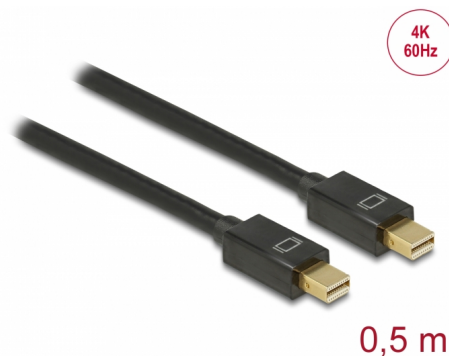

Delock Cablu mini DisplayPort 1.2 tată > mini DisplayPort tată 4K 60 Hz 0,5 m

Descriere scurta

Acest cablu Mini DisplayPort de la Delock poate fi utilizat pentru conectarea dispozitivelor cu interfață Mini DisplayPort, de ex. afișaje, proiectoare sau televizoare, pe un PC sau laptop. Cablul triplu ecranat acceptă o rezoluție de până la Ultra HD (4K la 60 Hz) și este retro-compatibil cu Full HD 1080p.

**Nr. 83472**

EAN: 4043619834723

Țara de origine: China

Pachet: Retail Box

Detalii tehnice

- Conectori:
 - 1 x mini DisplayPort tată >
 - 1 x mini DisplayPort tată
- DisplayPort 1.2 specificație
- Pinul 20 nu este conectat
- Grosime cablu: 32 AWG
- Diametru cablu: ca. 5,5 mm
- Conductor din cupru
- Ecranare net
- Contacte placate cu aur
- Transfer al semnalelor audio și video
- Rată de transfer a datelor de până la 21,6 Gb/s
- Rezoluție de până la 3840 x 2160 @ 60 Hz
(în funcție de sistem și de componentele hardware conectate)
- Culoare: negru
- Lungime cablu: aprox. 0,5 m

Conector 1:	1 x mini DisplayPort tată
Conector 2:	1 x Mini DisplayPort cu 20 de pini tată

Technical characteristics

Data transfer rate:	21,6 Gb/s
Maximum screen resolution:	3840 x 2160 @ 60 Hz

Physical characteristics

Connector finishing:	placat cu aur
Pin finishing:	placat cu aur
Conductor material:	cupru
Conductor gauge:	32 AWG
Shielding:	triple
Lungime:	50 cm
Colour:	negru