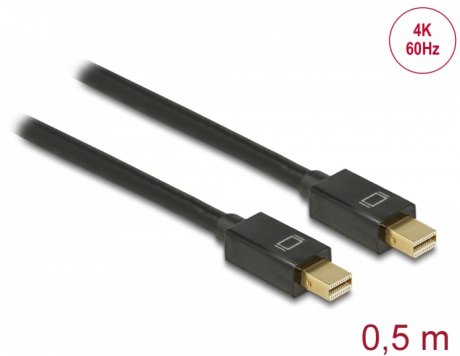

Delock Καλώδιο Mini DisplayPort 1.2 αρσενικό > Mini DisplayPort αρσενικό 4K 60 Hz 0,5 m

Περιγραφή

Αυτό το καλώδιο Mini DisplayPort της Delock μπορεί να χρησιμοποιηθεί για τη σύνδεση συσκευών μέσω διεπαφής Mini DisplayPort, π.χ. οθόνες, προτζέκτορες ή τηλεοράσεις, PC ή laptop. Το τριπλά καλυμμένο καλώδιο υποστηρίζει ανάλυση έως και Ultra HD (4K στα 60 Hz) και είναι προς τα κάτω συμβατό με Full-HD 1080p.

Αρ. προϊόντος 83472

EAN: 4043619834723

Χώρα προέλευσης: China

Συσκευασία: Retail Box

Προδιαγραφές

- Συνδετήρας:
 - 1 x mini DisplayPort θηλυκή >
 - 1 x mini DisplayPort θηλυκή
- Προδιαγραφές DisplayPort 1.2
- Η ακίδα 20 δεν είναι συνδεδεμένη
- Μετρητής καλωδίου: 32 AWG
- Διάμετρος καλωδίου: περίπου 5,5 mm
- Αγωγός χαλκού
- Θωράκιση πλέγματος
- Επιχρυσωμένες επαφές
- Μεταφορά ηχητικών σημάτων και σημάτων βίντεο
- Ρυθμός μεταφοράς δεδομένων της τάξης των 21,6 Gb/s
- Ανάλυση έως και 3840 x 2160 @ 60 Hz
(ανάλογα με το σύστημα και το συνδεδεμένο υλικό)
- Χρώμα: μαύρο
- Μήκος καλωδίου: περ. 0,5 m

Συνδετήρας 1:	1 x mini DisplayPort αρσενικό
Συνδετήρας 2:	1 x Mini DisplayPort 20 ακίδων, θηλυκή

Technical characteristics

Ρυθμός μεταφοράς δεδομένων:	21,6 Gb/s
Maximum screen resolution:	3840 x 2160 @ 60 Hz

Physical characteristics

Τελείωμα συνδέσμου:	επιχρυσωμένη
Τελείωμα ακίδας:	επιχρυσωμένη
Conductor material:	χαλκός
Conductor gauge:	32 AWG
Shielding:	triple
Μήκος:	50 cm
Χρώμα:	μαύρο