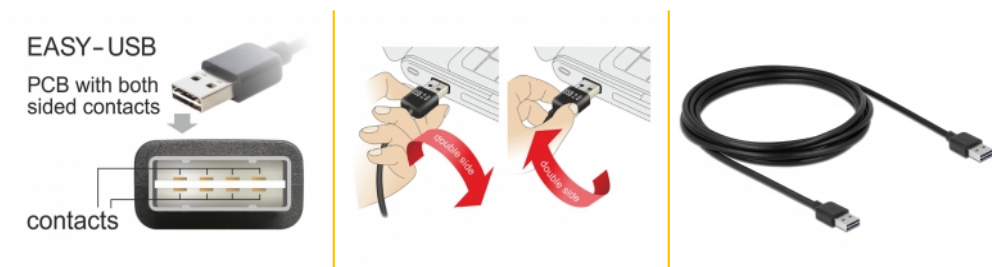

Pachetul contine

- Cablu

Imagini