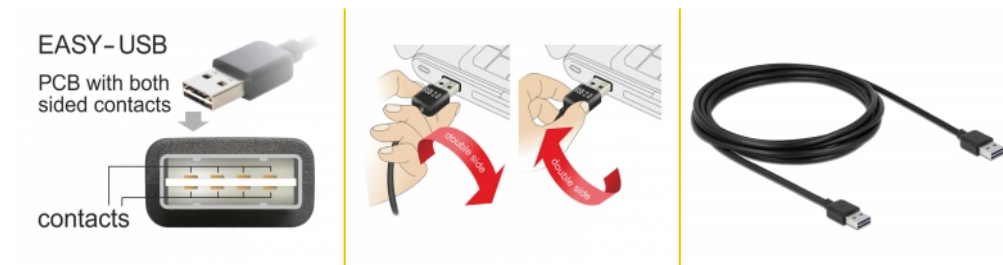

Contenuto della confezione

- Cavo

Immagini