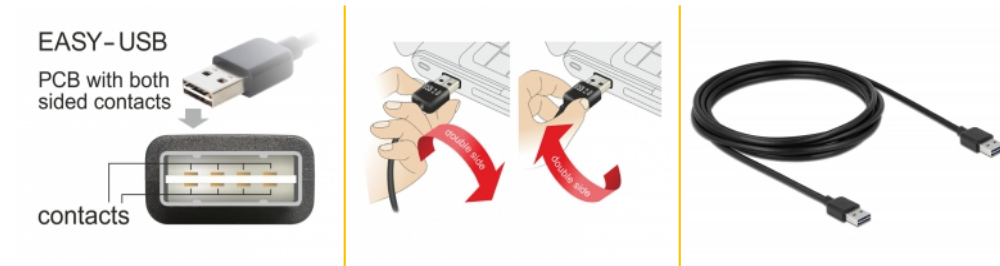

Obsah balení

- Kabel

Příslušenství