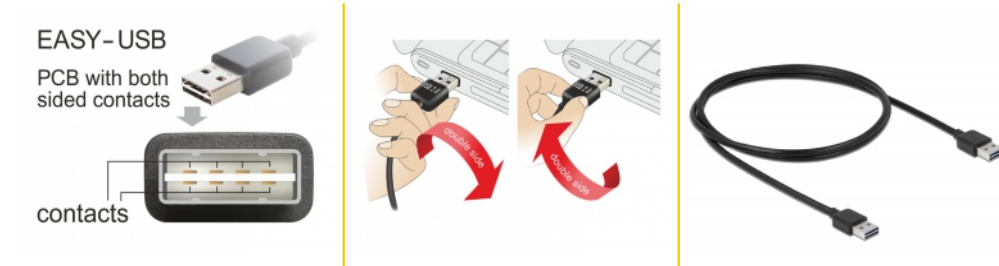

Περιεχόμενα συσκευασίας

- Καλώδιο

Εικόνες