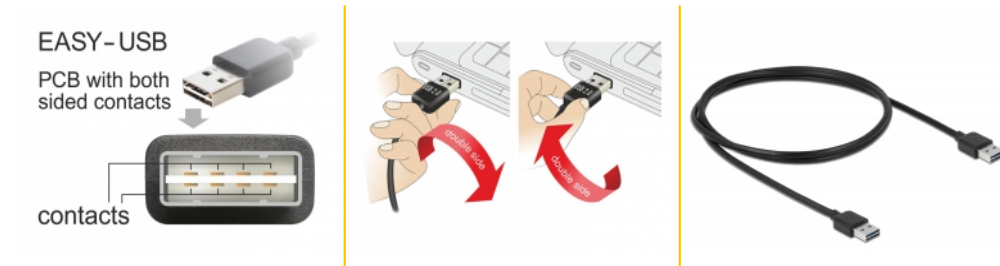

Obsah balení

- Kabel

Příslušenství