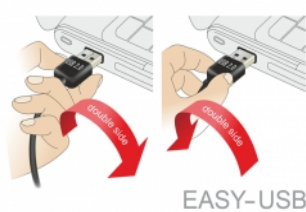

Obsah balení

- Kabel

Příslušenství