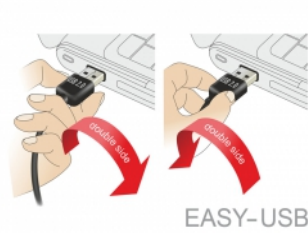

Delock Καλώδιο EASY-USB 2.0 τύπου-A αρσενικό με γωνία προς τα αριστερά / δεξιά > USB 2.0 τύπου Mini-B αρσενικό 5 μ.

Περιγραφή

Αυτό το καλώδιο από τη Delock με EASY-USB αρσενικό μπορεί να συνδεθεί στη θηλυκή θύρα USB-A προς δύο κατευθύνσεις. Επομένως, η αρσενική θύρα μπορεί να χρησιμοποιηθεί και με τις δύο πλευρές και να κάνει εύκολη τη σύνδεση.

Απαιτήσεις συστήματος

- Η/Υ ή Φορητός υπολογιστής με ελεύθερη Θύρα USB τύπου-A

- Συσκευή με θύρα USB τύπου Mini-B

Περιεχόμενα συσκευασίας

- Καλώδιο

Εικόνες

General

Προδιαγραφές:	USB 2.0
---------------	---------