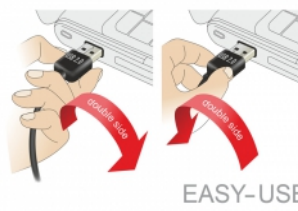

Delock Kabel EASY-USB 2.0 Tipa-A kutni muški lijevi / desni > USB 2.0 Tipa Mini-B muški 3 m

Opis

Ovaj Delock kabel s EASY-USB muškim priključkom može se ukopčati u USB-A ženski priključak u oba smjera. Na taj način se muški priključak može koristiti s obje strane što olakšava ukopčavanje.

Preduvjeti sustava

- Osobno ili prijenosno računalo sa slobodnim USB Tipa-A priključkom
- Uređaj s USB priključkom Tipa Mini-B

Sadržaj pakiranja

- Kabel

Slike

EASY-USB

PCB with both
sided contacts

contacts