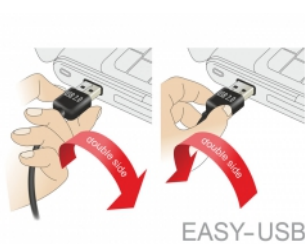

Sadržaj pakiranja

- Kabel

Slike