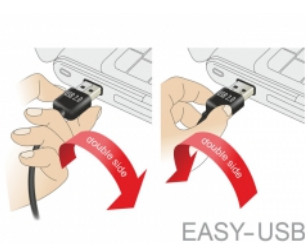

Obsah balení

- Kabel

Příslušenství