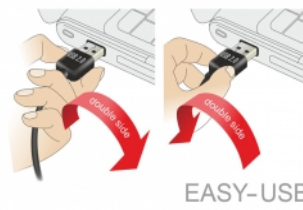

Delock Καλώδιο EASY-USB 2.0 τύπου-A αρσενικό με γωνία προς τα αριστερά / δεξιά > USB 2.0 τύπου Mini-B αρσενικό 1 μ.

Περιγραφή

Αυτό το καλώδιο από τη Delock με EASY-USB αρσενικό μπορεί να συνδεθεί στη θηλυκή θύρα USB-A προς δύο κατευθύνσεις. Επομένως, η αρσενική θύρα μπορεί να χρησιμοποιηθεί και με τις δύο πλευρές και να κάνει εύκολη τη σύνδεση.

Απαιτήσεις συστήματος

- Η/Υ ή Φορητός υπολογιστής με ελεύθερη Θύρα USB τύπου-A

- Συσκευή με θύρα USB τύπου Mini-B

Περιεχόμενα συσκευασίας

- Καλώδιο

Εικόνες

General

Προδιαγραφές:	USB 2.0
---------------	---------