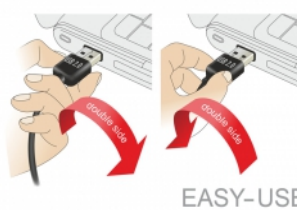

Delock Kabel EASY-USB 2.0 Typ-A samec pravoúhlý levý / pravý > USB 2.0 Typ Mini-B samec 1 m

Popis

Tento kabel od Delocku s EASY-USB samec může být připojen do portu USB-A samice oběma směry. Díky tomu lze port samce použít v obou polohách a dělá tak připojení kabelu snadné.

Systémové požadavky

- PC nebo notebook s volným USB Typ-A portem
- Zařízení s portem USB Typ Mini-B

Obsah balení

- Kabel

Příslušenství

EASY-USB

PCB with both
sided contacts

contacts