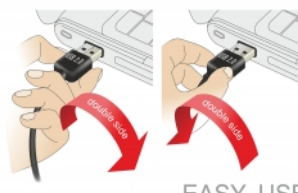

Delock Kabel EASY-USB 2.0 Tipa-A kutni muški lijevi / desni > USB 2.0 Tipa-B muški 3 m

Opis

Ovaj Delock kabel s EASY-USB muškim priključkom može se ukopčati u USB-A ženski priključak u oba smjera. Na taj način se muški priključak može koristiti s obje strane što olakšava ukopčavanje.

Preduvjeti sustava

- Osobno ili prijenosno računalo sa slobodnim USB Tipa-A priključkom
- Uređaj s USB 2.0 priključkom Tipa-B

Sadržaj pakiranja

- Kabel

Slike

EASY-USB

PCB with both
sided contacts

contacts