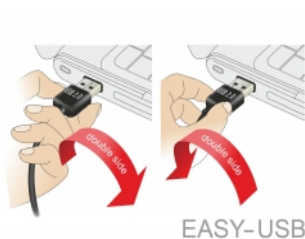

Delock Cavo EASY-USB 2.0 Tipo-A maschio con angolazione sinistra / destra >USB 2.0 Tipo-B maschio 3 m

Descrizione

Questo cavo da Delock con EASY-USB maschio può essere collegato alla porta USB-A femmina in entrambe le direzioni. Pertanto, la porta maschio può essere utilizzata su entrambi i lati per semplificare l'inserimento.

3 m

Articolo n. 83376

EAN: 4043619833764

Paese di origine: China

Pacchetto: Sacchetto in plastica con cerniera

Dettagli tecnici

- Connettori:
 - 1 x USB 2.0 Tipo-A reversibile maschio con angolazione sinistra / destra >
 - 1 x USB 2.0 Tipo-B maschio
- Porta USB-A maschio utilizzabile in entrambe le direzioni
- Sezione dei cavi:
 - Linea di dati 28 AWG
 - Linea di alimentazione 24 AWG
- Diametro cavo: ca. 4,5 mm
- Connettori dorato
- Colore: nero
- Lunghezza con connettori: ca. 3 m

Requisiti di sistema

- PC o laptop con porta USB Tipo-A libera

- Dispositivo con porta USB 2.0 Tipo-B

Contenuto della confezione

- Cavo

Immagini

General

Specification:	USB 2.0
----------------	---------

Physical characteristics

Pin finishing:	dorato
Conductor gauge:	28 AWG data line 24 AWG power line
Lunghezza:	3 m
Colour:	nero