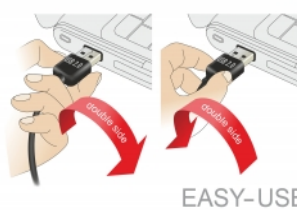

Delock Kabel EASY-USB 2.0 Typ-A samec pravoúhlý levý / pravý > USB 2.0 Typ-B samec 3 m

Popis

Tento kabel od Delocku s EASY-USB samec může být připojen do portu USB-A samice oběma směry. Díky tomu lze port samce použít v obou polohách a dělá tak připojení kabelu snadné.

Systémové požadavky

- PC nebo notebook s volným USB Typ-A portem
- Zařízení s portem USB 2.0 Typ-B

Obsah balení

- Kabel

Příslušenství

EASY-USB

PCB with both
sided contacts

contacts