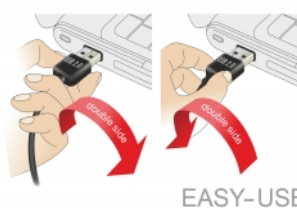

Delock Kabel EASY-USB 2.0 Typ-A samec pravoúhlý levý / pravý > USB 2.0 Typ-B samec 2 m

Popis

Tento kabel od Delocku s EASY-USB samec může být připojen do portu USB-A samice oběma směry. Díky tomu lze port samce použít v obou polohách a dělá tak připojení kabelu snadné.

Systémové požadavky

- PC nebo notebook s volným USB Typ-A portem
- Zařízení s portem USB 2.0 Typ-B

Obsah balení

- Kabel

Příslušenství

EASY-USB

PCB with both
sided contacts

contacts