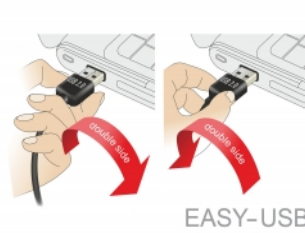

- B-típusú USB 2.0-porttal ellátott készülék

A csomag tartalma

- Kábel

Képek