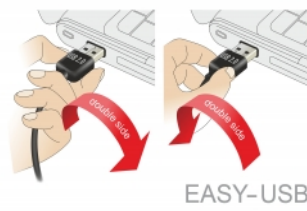

Sadržaj pakiranja

- Kabel

Slike