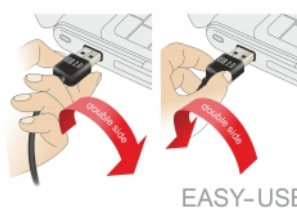

Delock Kabel EASY-USB 2.0 Typ-A samec pravoúhlý levý / pravý > USB 2.0 Typ-B samec 1 m

Popis

Tento kabel od Delocku s EASY-USB samec může být připojen do portu USB-A samice oběma směry. Díky tomu lze port samce použít v obou polohách a dělá tak připojení kabelu snadné.

Systémové požadavky

- PC nebo notebook s volným USB Typ-A portem
- Zařízení s portem USB 2.0 Typ-B

Obsah balení

- Kabel

Příslušenství

EASY-USB

PCB with both
sided contacts

contacts