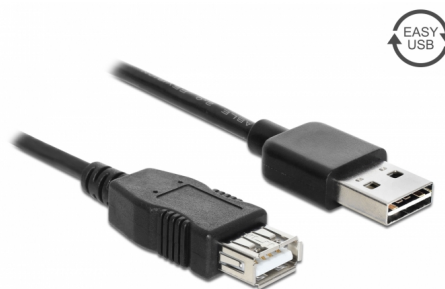

# Delock Cablu prelungitor cu conector tată EASY-USB 2.0 Tip-A > USB 2.0 Tip-A, mamă negru 5 m

## Descriere scurta

Acest cablu de la Delock cu mufă EASY-USB tată poate fi conectat la un port USB-A mamă în ambele direcții. Astfel, portul tată poate fi utilizat pe ambele părți, ceea ce face conectarea mai ușoară.

## Detalii tehnice

- Conectori:
  - 1 x tată USB 2.0 Tip-A reversibil >
  - 1 x USB 2.0 Tip-A, mamă
- Port tată USB-A utilizabile în ambele direcții
- Grosime cablu:
  - Linia de date 26 AWG
  - Linia de alimentare 22 AWG
- Diametru cablu: ca. 4,8 mm
- Conectori placat cu aur
- Culoare: negru
- Lungime, inclusiv conectori: cca. 5 m

## Physical characteristics

Pin finishing:	placat cu aur
Conductor gauge:	26 AWG data line 22 AWG power line
Lungime:	5 m
Colour:	negru