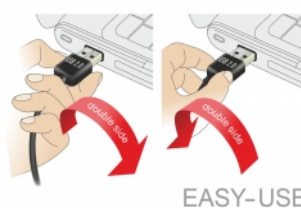

Delock Przewód przedłużający EASY-USB 2.0 Typu-A, wtyk męski > USB 2.0 Typ-A żeński czarny 5 m

Opis

Ten przewód firmy Delock z męskim wtykiem EASY-USB można podłączać do żeńskiego portu USB-A dowolną stroną. W ten sposób męski port można używać dwustronnie, co ułatwia jego podłączenie.

5 m

Numer artykułu 83373

EAN: 4043619833733

Kraj pochodzenia: China

Opakowanie: Torba na zamek błyskawiczny

Szczegóły techniczne

- Złącze:
 - 1 x USB 2.0 Typ-A, odwracalny męski >
 - 1 x USB 2.0 Typ-A żeńskie
- Męski port USB-A używane w dwóch kierunkach
- Średnica kabla:
 - linia danych 26 AWG
 - linia zasilania 22 AWG
- Średnica kabla: ok. 4,8 mm
- Połączone złącze
- Kolor: czarny
- Długość ze złączami: ok. 5 m

Wymagania systemowe

- Komputer osobisty lub laptop z wolnym portem USB Typ-A

Zawartość opakowania

- Kabel

Zdjęcia

General

Specyfikacja :	USB 2.0
----------------	---------

Interface