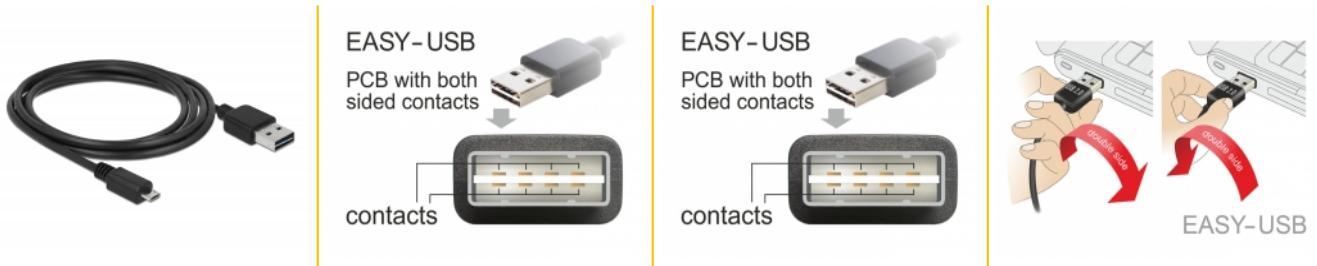

Contenu de l'emballage

- Câble

Image