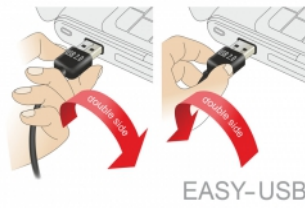

Περιεχόμενα συσκευασίας

- Καλώδιο

Εικόνες