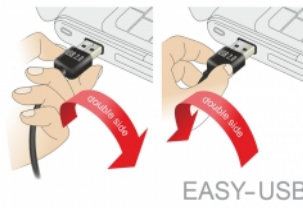

Delock Câble EASY-USB 2.0 Type-A mâle > USB 2.0 Type Mini-B mâle 5 m noir

Description

Ce câble Delock avec EASY-USB mâle peut être branché dans le port USB-A femelle dans les deux sens. Le port mâle peut donc être utilisé des deux côtés et faciliter le branchement.

5 m

N° produit 83365

EAN: 4043619833658

Pays d'origine: China

Emballage: Sac polyvalent à fermeture éclair

Détails techniques

- Connecteurs :
 - 1 x USB 2.0 Type-A réversible mâle >
 - 1 x USB 2.0 Type Mini-B mâle
- Port USB-A mâle utilisables dans les deux directions
- Section de câble :
 - Ligne de données 26 AWG
 - Ligne d'alimentation 22 AWG
- Diamètre du câble : env. 4,8 mm
- Connecteur plaqué or
- Couleur : noir
- Longueur, cordon incl. : env. 5 m

Configuration système requise

- PC ou portable avec un port USB Type-A disponible
- Appareil avec port USB de Type Mini-B

Contenu de l'emballage

- Câble

Image

General

Spécifications techniques:	USB 2.0
----------------------------	---------

Interface

Connecteur 1:	1 x USB 2.0 Type-A réversible mâle
Connecteur 2:	1 x USB 2.0 Type Minio-B mâle

Technical characteristics

Débit de données:	USB 2.0 jusqu'à 480 Mo/s
-------------------	--------------------------