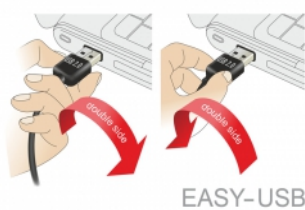

Obsah balení

- Kabel

Příslušenství