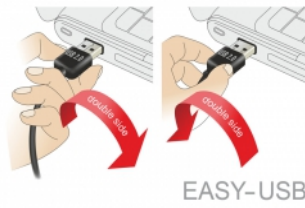

Delock Cable EASY-USB 2.0 Type-A macho > USB 2.0 Type Mini-B de 3 m negro

Descripción

Este cable de Delock con EASY-USB macho se puede enchufar al puerto USB-A hembra en ambas direcciones. Por tanto, el puerto macho se puede utilizar por ambos lados lo que facilita la operación de enchufado.

3 m

Número de elemento 83364

EAN: 4043619833641

Pais de origen: China

Paquete: Bolsa de plástico con cremallera

Detalles técnicos

- Conectores:
 - 1 x USB 2.0 Tipo-A reversible macho >
 - 1 x USB 2.0 Tipo Mini-B macho
- Puerto macho USB-A utilizable en ambas direcciones
- Valor normalizado del cable:
 - línea de datos 28 AWG
 - línea de alimentación 24 AWG
- Diámetro del cable: aprox. 4,5 mm
- Conectores con contactos dorados
- Color: negro
- Longitud incluido conectores: aprox. 3 m

Requisitos del sistema

- PC o equipo portátil con un puerto USB Tipo-A disponible
- Dispositivo con puerto USB de Tipo Mini-B

Contenido del paquete

- Cable

Image

General

Especificación técnica:	USB 2.0
-------------------------	---------

Physical characteristics

Acabado de los pines:	chapado en oro
Conductor gauge:	línea de datos 28 AWG línea de alimentación 24 AWG
Longitud:	3 m
Color:	negro