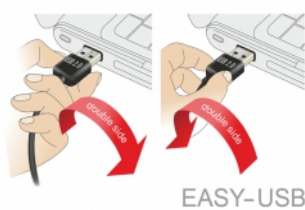

Zawartość opakowania

- Kabel

Zdjęcia