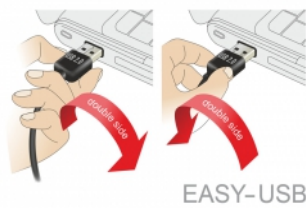

Contenuto della confezione

- Cavo

Immagini