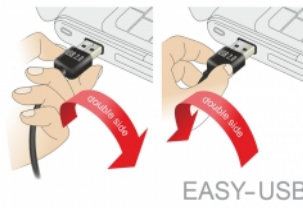

Περιεχόμενα συσκευασίας

- Καλώδιο

Εικόνες