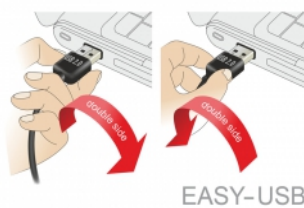

Περιεχόμενα συσκευασίας

- Καλώδιο

Εικόνες