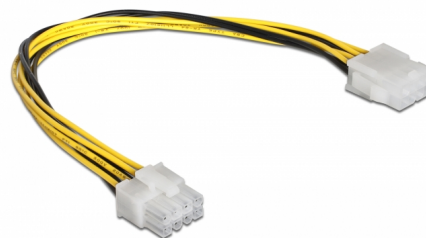

Delock Verlängerungskabel Stromversorgung 8 Pin EPS Stecker > Buchse 30 cm

Descriere scurta

Acest cablu prelungitor de la Delock poate fi folosit pentru alimentarea cu energie a unei plăci de bază cu conector EPS cu 8 pini.

30 cm

Nr. 83342

EAN: 4043619833429

Țara de origine: China

Pachet: Pungă din plastic
cu închidere tip fermoar

Detalii tehnice

- Conectori:
 - 1 x EPS, 8 pini, tată >
 - 1 x EPS, 8 pini, mamă
- Tensiune: 12 V
- Grosime cablu: 20 AWG
- Lungime, inclusiv conectori: cca. 30 cm

Cerinte de sistem

- O interfață 8 pin EPS liberă

Pachetul contine

- Cablu de alimentare